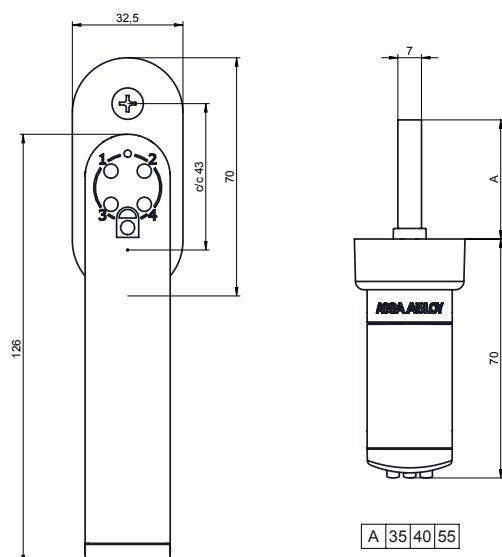

Code Handle® Window

ASSA ABLOY

Poignée électromécanique pour fenêtres et portes de terrasse et de balcon s'ouvrant vers l'intérieur

The global leader in door opening solutions

Modèle	Descriptif	Exécution
CH7812700C	Finition chromé satin	Version droite
CH7812700W	Finition blanche	Version droite

La poignée Code Handle comporte un carré de 7 mm interchangeable en version standard, (longueurs mm : 35, 40, 55). **

** D'autres longueurs sont disponibles sur demande.

ASSA ABLOY is the global leader in door opening solutions, dedicated to satisfying end-user needs for security, safety and convenience