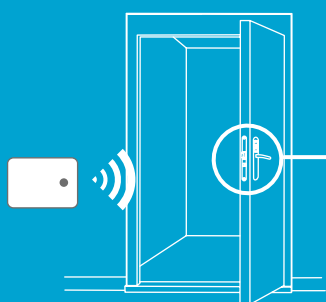

## Voor deuren met hoge beveiligingseisen

**Nieuw:** Beheren van toegangsrechten en controleren van de status van de aangesloten draadloze veiligheidsdeuren

**Bestaand:**  
Bedrade veiligheidsdeur

Integreer veiligheidsdeuren in uw bestaande toegangscontrolesysteem met de nieuwste deur technologie van ASSA ABLOY.

Het Aperio® L100 slot is een elektronisch gestuurd draadloos apparaat dat niet alleen het hoogste niveau van fysieke beveiliging biedt maar stuurt ook uitgebreide informatie door over de deurstatus aan het toegangscontrolesysteem.

**Nieuw:** Draadloze veiligheidsdeuren

**Nieuw:** Standaard deur

BINNEN

RFID lezer

Geïntegreerde deursensoren

Hoog beveiligde slotkast

BUITEN