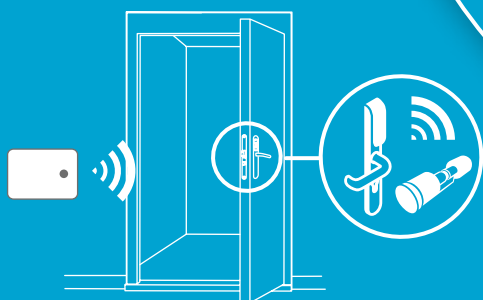

## Voor deuren met hoge beveiligingseisen

**Nieuw:** Beheren van toegangsrechten en controleren van de status van de aangesloten draadloze veiligheidsdeuren

**Bestaand:**  
Bedrade veiligheidsdeur

Integreer veiligheidsdeuren in uw bestaande toegangscontrolesysteem met de nieuwste deur technologie van ASSA ABLOY.

Het Aperio® L100 slot is een elektronisch gestuurd draadloos apparaat dat niet alleen het hoogste niveau van fysieke beveiliging biedt maar stuurt ook uitgebreide informatie door over de deurstatus aan het toegangscontrolesysteem.

**Nieuw:** Draadloze veiligheidsdeuren

**Nieuw:** Standaard deur

BINNEN

RFID lezer

Geïntegreerde deursensoren

Hoog beveiligde slotkast

BUITEN