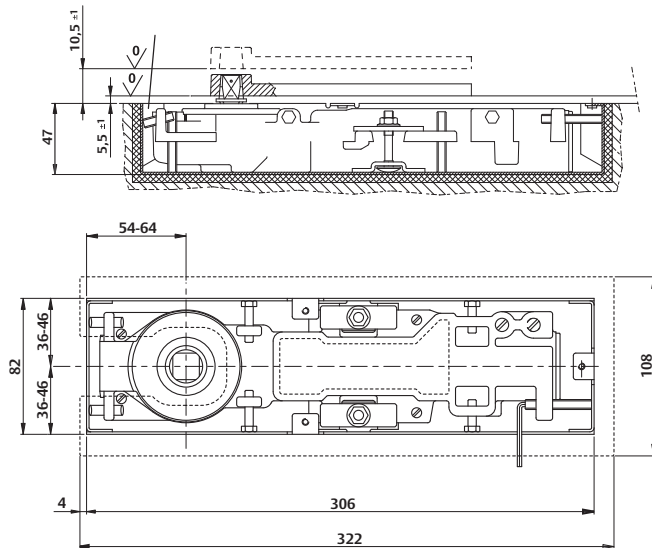

DC450

Afmetingen en montagepositie doorslaande deuren

Montage op
doorslaande deur.