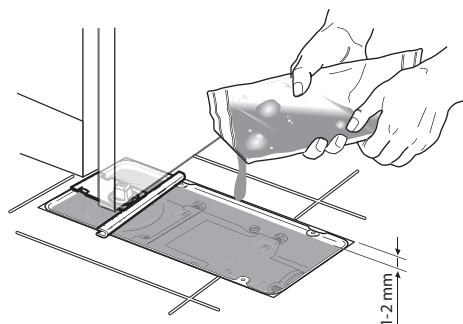

AC8

Bovenspeun voor
doorslaande deuren.

AC375

Bovenspeun voor doors-
laande deur. Met zelf-
smerende lagerbus

Afmetingen en montagepositie aanslag deuren

Montage op Belgisch linkse deur (DIN Rechts)

Montage op Belgisch rechtse deur (DIN Links)

AC392
Rechtse en linkse onderarm in staal voor aanslagdeuren, 36 mm offset. Rechthoekige uitsparing voor As. Zilver geschilderde ABS afdekkap.

AC384
Bovenspeun in massief staal voor aanslagdeuren, 36 mm offset. Zilver geschilderde ABS afdekkap.

Toebehoren algemeen

**AC619**

Beschikbaar in mat geborsteld roestvrij staal.

**AC612**

Opvulgel tegen water-insijpeling.

**Afneembare assen**

Voor bepaling van de as hoogte, zie pagina 147

De vloerveer wordt met cement bak maar zonder afdekplaat geleverd. Deze moet apart worden besteld.