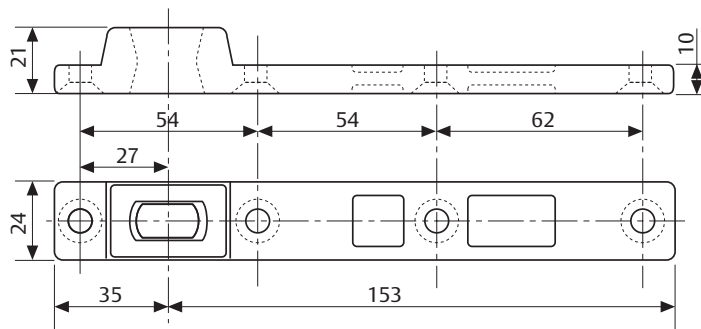

Kenmerken DC450

- Eén maatvoering voor twee beschikbare types, telkens met 1 vast bepaalde kracht EN 3 - EN 4
- Openingshoek tot 130° in beide draairichtingen
- Variabel instelbare sluitsnelheid en eindslag d.m.v. regelvijzen aan de bovenzijde van de vloerveer
- Openingsdemping effect
- Pomplichaam in gegoten staal
- Cementdoos zwart gelakt en maar 40 mm hoog
- As beschikbaar in verschillende maten van 0 tot +30 mm
- Beschikbaar zonder vastzetting, met vastzetting op 90° en 105°

Technische specificaties

Technische specificaties	
Vast bepaalde sluitkracht	EN3/EN4
Maximale deurbreedte	950 mm / 1100 mm
Maximum deurgewicht	120 kg
Maximale openingshoek	130°
Rook- en brandwerende deuren	ja
Draairichting deur	links / rechts of doorslaand
Sluitsnelheid	variabel tussen 130°- 15°
Einds slag	variabel tussen 15°- 0°
Vastzetting	90°/105°/zonder vastzetting
Gewicht	3,8 kg
Hoogte	40 mm
Breedte	108 mm
Lengte	277 mm
Gecertificeerd volgens	EN 1154
CE-gecertificeerd voor producten voor bouwdoeleinden	ja

Toebehoren:

Toebehoren - algemeen

- Afneembare as AC366
- Opvulgel AC612
- Afdekplaat AC619

DC450

Afmetingen en montagepositie doorslaande deuren

Montage op
doorslaande deur.

AC393

Omkeerbare onderarm
in staal voor doorslaande
deuren. Rechthoekige As.

AC8

Bovenspeun voor
doorslaande deuren.

AC375

Bovenspeun voor doors-
laande deur. Met zelf-
smerende lagerbus

Afmetingen en montagepositie aanslag deuren

Montage op Belgisch linkse deur (DIN Rechts)

Montage op Belgisch rechtse deur (DIN Links)