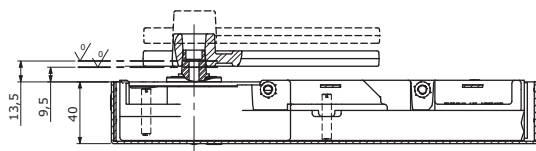

Kenmerken DC450

- Eén maatvoering voor twee beschikbare types, telkens met 1 vast bepaalde kracht EN 3 - EN 4
- Openingshoek tot 130° in beide draairichtingen
- Variabel instelbare sluitsnelheid en eindslag d.m.v. regelvijzen aan de bovenzijde van de vloerveer
- Openingsdemping effect
- Pomplichaam in gegoten staal
- Cementdoos zwart gelakt en maar 40 mm hoog
- As beschikbaar in verschillende maten van 0 tot +30 mm
- Beschikbaar zonder vastzetting, met vastzetting op 90° en 105°

Technische specificaties

Technische specificaties	
Vast bepaalde sluitkracht	EN3/EN4
Maximale deurbreedte	950 mm / 1100 mm
Maximum deurgewicht	120 kg
Maximale openingshoek	130°
Rook- en brandwerende deuren	ja
Draairichting deur	links / rechts of doorslaand
Sluitsnelheid	variabel tussen 130°- 15°
Einds slag	variabel tussen 15°- 0°
Vastzetting	90°/105°/zonder vastzetting
Gewicht	3,8 kg
Hoogte	40 mm
Breedte	108 mm
Lengte	277 mm
Gecertificeerd volgens	EN 1154
CE-gecertificeerd voor producten voor bouwdoeleinden	ja