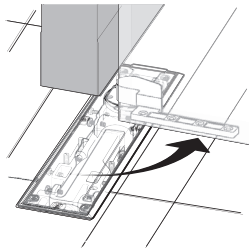

AC8

Bovenspeun voor
doorslaande deuren.

AC375

Bovenspeun voor doors-
laande deur. Met zelf-
smerende lagerbus

Afmetingen en montagepositie aanslag deuren

Montage op Belgisch linkse deur (DIN Rechts)

Montage op Belgisch rechtse deur (DIN Links)