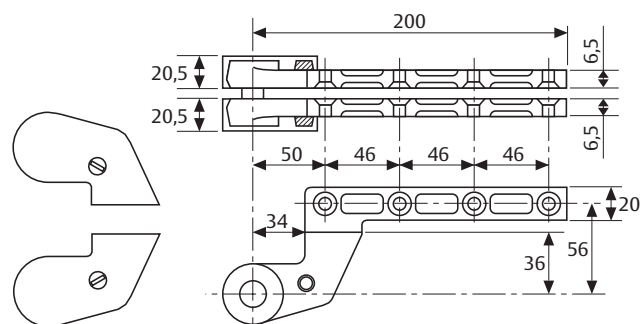

Kenmerken DC450

- Eén maatvoering voor twee beschikbare types, telkens met 1 vast bepaalde kracht EN 3 - EN 4
- Openingshoek tot 130° in beide draairichtingen
- Variabel instelbare sluitsnelheid en eindslag d.m.v. regelvijzen aan de bovenzijde van de vloerveer
- Openingsdemping effect
- Pomplichaam in gegoten staal
- Cementdoos zwart gelakt en maar 40 mm hoog
- As beschikbaar in verschillende maten van 0 tot +30 mm
- Beschikbaar zonder vastzetting, met vastzetting op 90° en 105°

Technische specificaties

Technische specificaties	
Vast bepaalde sluitkracht	EN3/EN4
Maximale deurbreedte	950 mm / 1100 mm
Maximum deurgewicht	120 kg
Maximale openingshoek	130°
Rook- en brandwerende deuren	ja
Draairichting deur	links / rechts of doorslaand
Sluitsnelheid	variabel tussen 130°- 15°
Einds slag	variabel tussen 15°- 0°
Vastzetting	90°/105°/zonder vastzetting
Gewicht	3,8 kg
Hoogte	40 mm
Breedte	108 mm
Lengte	277 mm
Gecertificeerd volgens	EN 1154
CE-gecertificeerd voor producten voor bouwdoeleinden	ja

AC8

Bovenspeun voor
doorslaande deuren.

AC375

Bovenspeun voor doors-
laande deur. Met zelf-
smerende lagerbus

Afmetingen en montagepositie aanslag deuren

Montage op Belgisch linkse deur (DIN Rechts)

Montage op Belgisch rechtse deur (DIN Links)

AC392
Rechtse en linkse onderarm in staal voor aanslagdeuren, 36 mm offset. Rechthoekige uitsparing voor As. Zilver geschilderde ABS afdekkap.

AC384
Bovenspeun in massief staal voor aanslagdeuren, 36 mm offset. Zilver geschilderde ABS afdekkap.