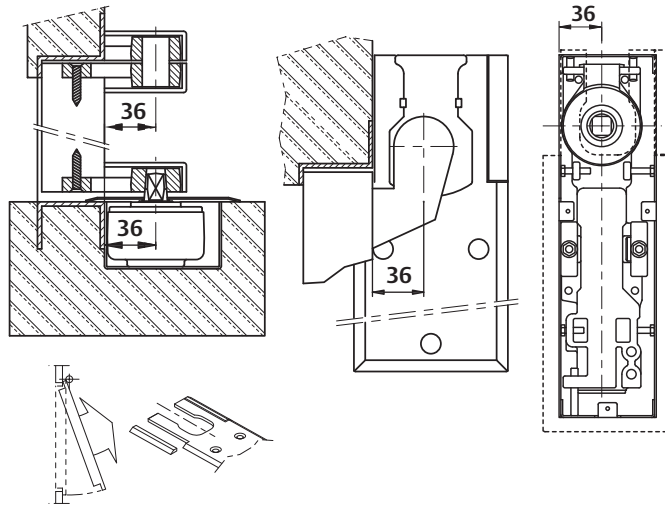

Technische specificaties

Technische specificaties	
Vast bepaalde sluitkracht	EN3/EN4
Maximale deurbreedte	950 mm / 1100 mm
Maximum deurgewicht	120 kg
Maximale openingshoek	130°
Rook- en brandwerende deuren	ja
Draairichting deur	links / rechts of doorslaand
Sluitsnelheid	variabel tussen 130°- 15°
Einds slag	variabel tussen 15°- 0°
Vastzetting	90°/105°/zonder vastzetting
Gewicht	3,8 kg
Hoogte	40 mm
Breedte	108 mm
Lengte	277 mm
Gecertificeerd volgens	EN 1154
CE-gecertificeerd voor producten voor bouwdoeleinden	ja

AC8

Bovenspeun voor
doorslaande deuren.

AC375

Bovenspeun voor doors-
laande deur. Met zelf-
smerende lagerbus

Afmetingen en montagepositie aanslag deuren

Montage op Belgisch linkse deur (DIN Rechts)

Montage op Belgisch rechtse deur (DIN Links)

AC392
Rechtse en linkse onderarm in staal voor aanslagdeuren, 36 mm offset. Rechthoekige uitsparing voor As. Zilver geschilderde ABS afdekkap.

AC384
Bovenspeun in massief staal voor aanslagdeuren, 36 mm offset. Zilver geschilderde ABS afdekkap.