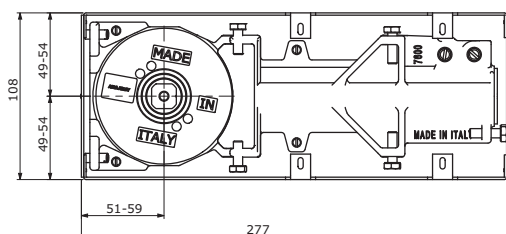

DC450

Lichtlopende compacte vloerveer

ASSA ABLOY DC450

- Vloerveer met vast bepaalde kracht voor beperkte hoogte
- Gecertificeerd volgens EN 1154, kracht EN 3/4
- Geschikt voor rook- en brandwerende deuren
- Geschikt voor zowel passieve als actieve deuren tot 120 kg

Kenmerken DC450

- Eén maatvoering voor twee beschikbare types, telkens met 1 vast bepaalde kracht EN 3 - EN 4
- Openingshoek tot 130° in beide draairichtingen
- Variabel instelbare sluitsnelheid en eindslag d.m.v. regelvijzen aan de bovenzijde van de vloerveer
- Openingsdemping effect
- Pomplichaam in gegoten staal
- Cementdoos zwart gelakt en maar 40 mm hoog
- As beschikbaar in verschillende maten van 0 tot +30 mm
- Beschikbaar zonder vastzetting, met vastzetting op 90° en 105°

Technische specificaties

Technische specificaties	
Vast bepaalde sluitkracht	EN3/EN4
Maximale deurbreedte	950 mm / 1100 mm
Maximum deurgewicht	120 kg
Maximale openingshoek	130°
Rook- en brandwerende deuren	ja
Draairichting deur	links / rechts of doorslaand
Sluitsnelheid	variabel tussen 130°- 15°
Einds slag	variabel tussen 15°- 0°
Vastzetting	90°/105°/zonder vastzetting
Gewicht	3,8 kg
Hoogte	40 mm
Breedte	108 mm
Lengte	277 mm
Gecertificeerd volgens	EN 1154
CE-gecertificeerd voor producten voor bouwdoeleinden	ja