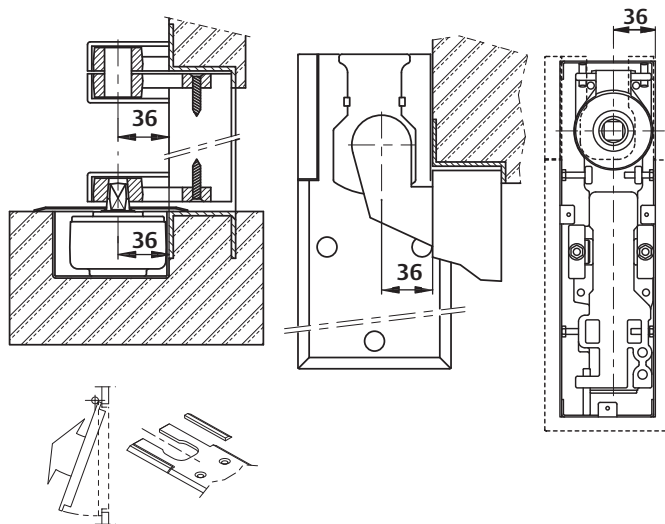

Technische specificaties

Technische specificaties	
Vast bepaalde sluitkracht	EN3/EN4
Maximale deurbreedte	950 mm / 1100 mm
Maximum deurgewicht	120 kg
Maximale openingshoek	130°
Rook- en brandwerende deuren	ja
Draairichting deur	links / rechts of doorslaand
Sluitsnelheid	variabel tussen 130°- 15°
Einds slag	variabel tussen 15°- 0°
Vastzetting	90°/105°/zonder vastzetting
Gewicht	3,8 kg
Hoogte	40 mm
Breedte	108 mm
Lengte	277 mm
Gecertificeerd volgens	EN 1154
CE-gecertificeerd voor producten voor bouwdoeleinden	ja

AC8

Bovenspeun voor
doorslaande deuren.

AC375

Bovenspeun voor doors-
laande deur. Met zelf-
smerende lagerbus

Afmetingen en montagepositie aanslag deuren

Montage op Belgisch linkse deur (DIN Rechts)

Montage op Belgisch rechtse deur (DIN Links)

AC392
Rechtse en linkse onderarm in staal voor aanslagdeuren, 36 mm offset. Rechthoekige uitsparing voor As. Zilver geschilderde ABS afdekkap.

AC384
Bovenspeun in massief staal voor aanslagdeuren, 36 mm offset. Zilver geschilderde ABS afdekkap.