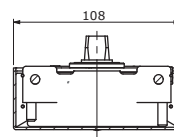

Kenmerken DC450

- Eén maatvoering voor twee beschikbare types, telkens met 1 vast bepaalde kracht EN 3 - EN 4
- Openingshoek tot 130° in beide draairichtingen
- Variabel instelbare sluitsnelheid en eindslag d.m.v. regelvijzen aan de bovenzijde van de vloerveer
- Openingsdemping effect
- Pomplichaam in gegoten staal
- Cementdoos zwart gelakt en maar 40 mm hoog
- As beschikbaar in verschillende maten van 0 tot +30 mm
- Beschikbaar zonder vastzetting, met vastzetting op 90° en 105°

Technische specificaties

Technische specificaties	
Vast bepaalde sluitkracht	EN3/EN4
Maximale deurbreedte	950 mm / 1100 mm
Maximum deurgewicht	120 kg
Maximale openingshoek	130°
Rook- en brandwerende deuren	ja
Draairichting deur	links / rechts of doorslaand
Sluitsnelheid	variabel tussen 130°- 15°
Einds slag	variabel tussen 15°- 0°
Vastzetting	90°/105°/zonder vastzetting
Gewicht	3,8 kg
Hoogte	40 mm
Breedte	108 mm
Lengte	277 mm
Gecertificeerd volgens	EN 1154
CE-gecertificeerd voor producten voor bouwdoeleinden	ja