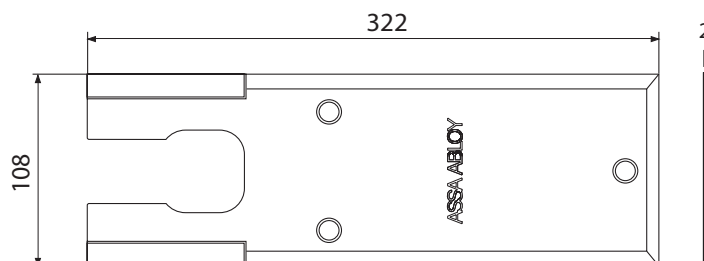

Toebehoren algemeen

AC619

Beschikbaar in mat geborsteld roestvrij staal.