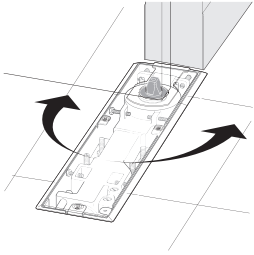

Technische specificaties

Technische specificaties	
Vast bepaalde sluitkracht	EN3/EN4
Maximale deurbreedte	950 mm / 1100 mm
Maximum deurgewicht	120 kg
Maximale openingshoek	130°
Rook- en brandwerende deuren	ja
Draairichting deur	links / rechts of doorslaand
Sluitsnelheid	variabel tussen 130°- 15°
Einds slag	variabel tussen 15°- 0°
Vastzetting	90°/105°/zonder vastzetting
Gewicht	3,8 kg
Hoogte	40 mm
Breedte	108 mm
Lengte	277 mm
Gecertificeerd volgens	EN 1154
CE-gecertificeerd voor producten voor bouwdoeleinden	ja

Toebehoren:

Toebehoren - doorslaande deuren

- Bovenspeuc AC375
- Onderarm AC393
- Bovenspeuc AC8

Toebehoren - aanslagdeuren

- Bovenspeuc AC384
- Onderarm AC392

Toebehoren - algemeen

- Afneembare as AC360
- Afneembare as AC361
- Afneembare as AC362
- Afneembare as AC363
- Afneembare as AC364
- Afneembare as AC365

Toebehoren:

Toebehoren - algemeen

- Afneembare as AC366
- Opvulgel AC612
- Afdekplaat AC619

DC450

Afmetingen en montagepositie doorslaande deuren

Montage op
doorslaande deur.

AC393

Omkeerbare onderarm
in staal voor doorslaande
deuren. Rechthoekige As.