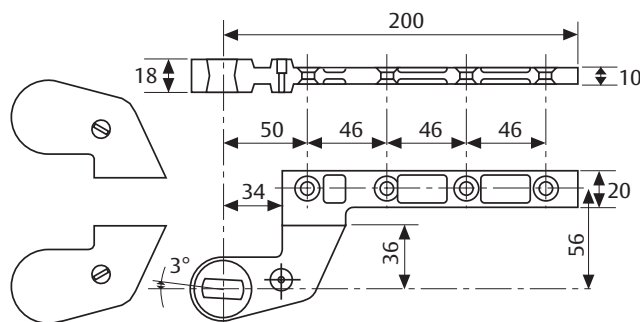

Kenmerken DC450

- Eén maatvoering voor twee beschikbare types, telkens met 1 vast bepaalde kracht EN 3 - EN 4
- Openingshoek tot 130° in beide draairichtingen
- Variabel instelbare sluitsnelheid en eindslag d.m.v. regelvijzen aan de bovenzijde van de vloerveer
- Openingsdemping effect
- Pomplichaam in gegoten staal
- Cementdoos zwart gelakt en maar 40 mm hoog
- As beschikbaar in verschillende maten van 0 tot +30 mm
- Beschikbaar zonder vastzetting, met vastzetting op 90° en 105°

Technische specificaties

Technische specificaties	
Vast bepaalde sluitkracht	EN3/EN4
Maximale deurbreedte	950 mm / 1100 mm
Maximum deurgewicht	120 kg
Maximale openingshoek	130°
Rook- en brandwerende deuren	ja
Draairichting deur	links / rechts of doorslaand
Sluitsnelheid	variabel tussen 130°- 15°
Einds slag	variabel tussen 15°- 0°
Vastzetting	90°/105°/zonder vastzetting
Gewicht	3,8 kg
Hoogte	40 mm
Breedte	108 mm
Lengte	277 mm
Gecertificeerd volgens	EN 1154
CE-gecertificeerd voor producten voor bouwdoeleinden	ja

AC8

Bovenspeun voor
doorslaande deuren.

AC375

Bovenspeun voor doors-
laande deur. Met zelf-
smerende lagerbus

Afmetingen en montagepositie aanslag deuren

Montage op Belgisch linkse deur (DIN Rechts)

Montage op Belgisch rechtse deur (DIN Links)

AC392
Rechtse en linkse onderarm in staal voor aanslagdeuren, 36 mm offset. Rechthoekige uitsparing voor As. Zilver geschilderde ABS afdekkap.

AC384
Bovenspeun in massief staal voor aanslagdeuren, 36 mm offset. Zilver geschilderde ABS afdekkap.