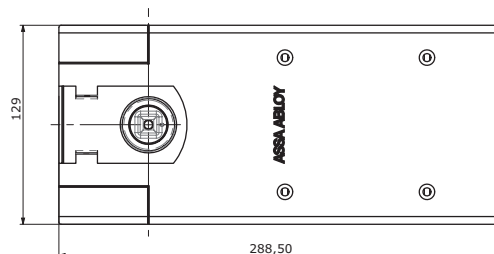

DC450

Lichtlopende compacte vloerveer

ASSA ABLOY DC450

- Vloerveer met vast bepaalde kracht voor beperkte hoogte
- Gecertificeerd volgens EN 1154, kracht EN 3/4
- Geschikt voor rook- en brandwerende deuren
- Geschikt voor zowel passieve als actieve deuren tot 120 kg

Kenmerken DC450

- Eén maatvoering voor twee beschikbare types, telkens met 1 vast bepaalde kracht EN 3 - EN 4
- Openingshoek tot 130° in beide draairichtingen
- Variabel instelbare sluitsnelheid en eindslag d.m.v. regelvijzen aan de bovenzijde van de vloerveer
- Openingsdemping effect
- Pomplichaam in gegoten staal
- Cementdoos zwart gelakt en maar 40 mm hoog
- As beschikbaar in verschillende maten van 0 tot +30 mm
- Beschikbaar zonder vastzetting, met vastzetting op 90° en 105°

Technische specificaties

Technische specificaties	
Vast bepaalde sluitkracht	EN3/EN4
Maximale deurbreedte	950 mm / 1100 mm
Maximum deurgewicht	120 kg
Maximale openingshoek	130°
Rook- en brandwerende deuren	ja
Draairichting deur	links / rechts of doorslaand
Sluitsnelheid	variabel tussen 130°- 15°
Einds slag	variabel tussen 15°- 0°
Vastzetting	90°/105°/zonder vastzetting
Gewicht	3,8 kg
Hoogte	40 mm
Breedte	108 mm
Lengte	277 mm
Gecertificeerd volgens	EN 1154
CE-gecertificeerd voor producten voor bouwdoeleinden	ja