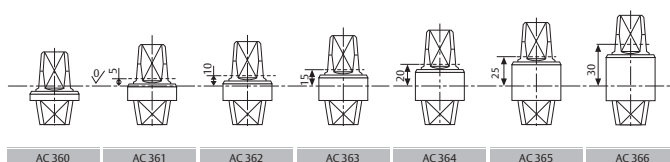

Afneembare assen

Voor bepaling van de as hoogte, zie pagina 147