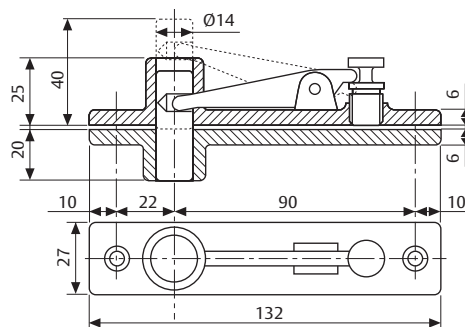

Kenmerken DC450

- Eén maatvoering voor twee beschikbare types, telkens met 1 vast bepaalde kracht EN 3 - EN 4
- Openingshoek tot 130° in beide draairichtingen
- Variabel instelbare sluitsnelheid en eindslag d.m.v. regelvijzen aan de bovenzijde van de vloerveer
- Openingsdemping effect
- Pomplichaam in gegoten staal
- Cementdoos zwart gelakt en maar 40 mm hoog
- As beschikbaar in verschillende maten van 0 tot +30 mm
- Beschikbaar zonder vastzetting, met vastzetting op 90° en 105°

Technische specificaties

Technische specificaties	
Vast bepaalde sluitkracht	EN3/EN4
Maximale deurbreedte	950 mm / 1100 mm
Maximum deurgewicht	120 kg
Maximale openingshoek	130°
Rook- en brandwerende deuren	ja
Draairichting deur	links / rechts of doorslaand
Sluitsnelheid	variabel tussen 130°- 15°
Einds slag	variabel tussen 15°- 0°
Vastzetting	90°/105°/zonder vastzetting
Gewicht	3,8 kg
Hoogte	40 mm
Breedte	108 mm
Lengte	277 mm
Gecertificeerd volgens	EN 1154
CE-gecertificeerd voor producten voor bouwdoeleinden	ja

Toebehoren:

Toebehoren - algemeen

- Afneembare as AC366
- Opvulgel AC612
- Afdekplaat AC619

DC450

Afmetingen en montagepositie doorslaande deuren

Montage op
doorslaande deur.

AC393

Omkeerbare onderarm
in staal voor doorslaande
deuren. Rechthoekige As.

AC8

Bovenspeun voor
doorslaande deuren.

AC375

Bovenspeun voor doors-
laande deur. Met zelf-
smerende lagerbus

Afmetingen en montagepositie aanslag deuren

Montage op Belgisch linkse deur (DIN Rechts)

Montage op Belgisch rechtse deur (DIN Links)