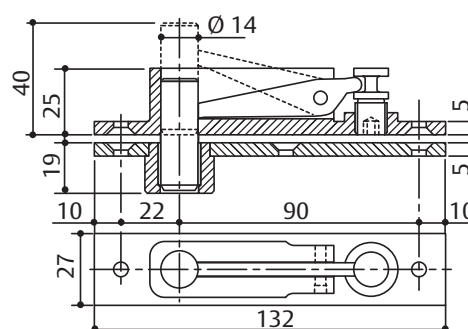

Kenmerken DC450

- Eén maatvoering voor twee beschikbare types, telkens met 1 vast bepaalde kracht EN 3 - EN 4
- Openingshoek tot 130° in beide draairichtingen
- Variabel instelbare sluitsnelheid en eindslag d.m.v. regelvijzen aan de bovenzijde van de vloerveer
- Openingsdemping effect
- Pomplichaam in gegoten staal
- Cementdoos zwart gelakt en maar 40 mm hoog
- As beschikbaar in verschillende maten van 0 tot +30 mm
- Beschikbaar zonder vastzetting, met vastzetting op 90° en 105°

Technische specificaties

Technische specificaties	
Vast bepaalde sluitkracht	EN3/EN4
Maximale deurbreedte	950 mm / 1100 mm
Maximum deurgewicht	120 kg
Maximale openingshoek	130°
Rook- en brandwerende deuren	ja
Draairichting deur	links / rechts of doorslaand
Sluitsnelheid	variabel tussen 130°- 15°
Einds slag	variabel tussen 15°- 0°
Vastzetting	90°/105°/zonder vastzetting
Gewicht	3,8 kg
Hoogte	40 mm
Breedte	108 mm
Lengte	277 mm
Gecertificeerd volgens	EN 1154
CE-gecertificeerd voor producten voor bouwdoeleinden	ja

Toebehoren:

Toebehoren - algemeen

- Afneembare as AC366
- Opvulgel AC612
- Afdekplaat AC619

DC450

Afmetingen en montagepositie doorslaande deuren

Montage op
doorslaande deur.

AC393

Omkeerbare onderarm
in staal voor doorslaande
deuren. Rechthoekige As.

AC8

Bovenspeun voor
doorslaande deuren.

AC375

Bovenspeun voor doors-
laande deur. Met zelf-
smerende lagerbus

Afmetingen en montagepositie aanslag deuren

Montage op Belgisch linkse deur (DIN Rechts)

Montage op Belgisch rechtse deur (DIN Links)