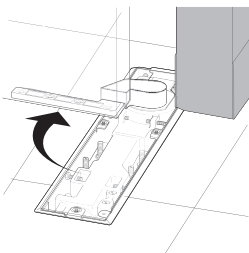

AC8

Bovenspeun voor
doorslaande deuren.

AC375

Bovenspeun voor doors-
laande deur. Met zelf-
smerende lagerbus

Afmetingen en montagepositie aanslag deuren

Montage op Belgisch linkse deur (DIN Rechts)

Montage op Belgisch rechtse deur (DIN Links)