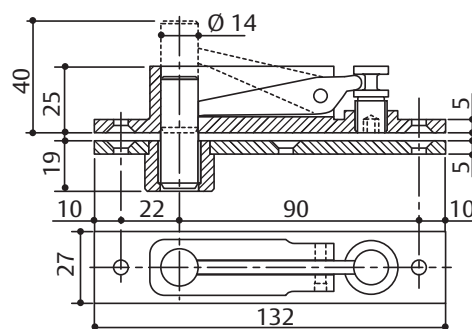

## Afmetingen en montagepositie doorslaande deuren

Montage op doorslaande deur.

**AC393**  
Omkeerbare onderarm in staal voor doorslaande deuren. Rechthoekige As.

**AC8**  
Bovenspeun voor doorslaande deuren.

# Afmetingen en montagepositie aanslag deuren

Montage op Belgisch linkse deur (DIN Rechts)

Montage op Belgisch rechtse deur (DIN Links)

**AC392**  
 Rechte en linkse onderarm in staal voor aanslagdeuren, 36 mm offset. Rechthoekige uitsparing voor As. Zilver geschilderde ABS afdekkap.