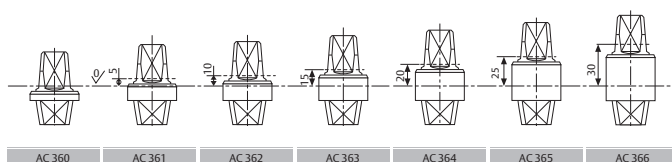

Afneembare assen

Voor bepaling van de as hoogte, zie pagina 147