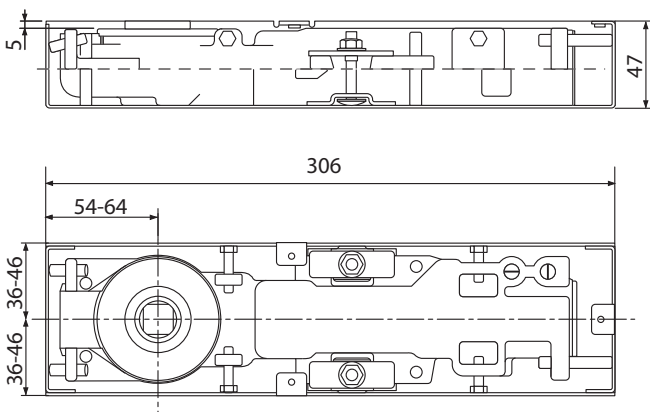

## Kenmerken DC420

- Eén maatvoering voor drie beschikbare types, telkens met 1 vast bepaalde kracht EN 2 - EN 3 - EN 4
- Openingshoek tot 175° in beide draairichtingen
- Variabel instelbare sluitsnelheid en eindslag d.m.v. regelvijzen aan de bovenzijde van de vloerveer
- Openingsdemping effect
- Pomplichaam in gegoten staal
- Cementdoos in verzinkt staal
- As beschikbaar in verschillende maten van 0 tot +30 mm, verlengd in trappen van 5 mm. As standaard voor Belgische markt
- Beschikbaar zonder vastzetting, met vastzetting op 90° en 105°

## Technische specificaties

Technische specificaties	
Vast bepaalde sluitkracht	EN2/EN3/EN4
Maximale deurbreedte	850 mm / 950 mm / 1100 mm
Maximum deurgewicht	100 kg
Maximale openingshoek	175°
Rook- en brandwerende deuren	ja
Draairichting deur	links / rechts of doorslaand
Sluitsnelheid	variabel tussen 175° - 15°
Einds slag	variabel tussen 15° - 0°
Vastzetting	90°/105°/zonder vastzetting
Gewicht	3,7 kg
Hoogte	82 mm
Diepte	47 mm
Lengte	302 mm
Gecertificeerd volgens	EN 1154
CE-gecertificeerd voor producten voor bouwdoeleinden	ja