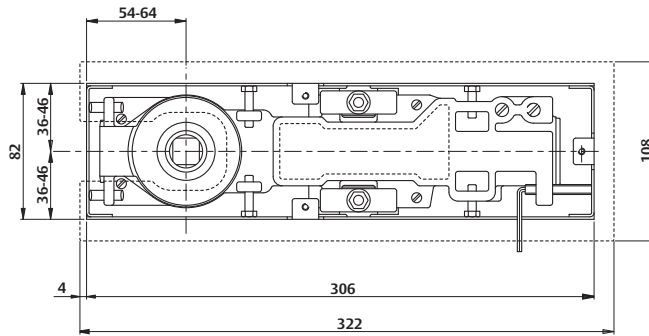

DC420

Afmetingen en montagepositie doorslaande deuren

Montage op doorslaande deur.