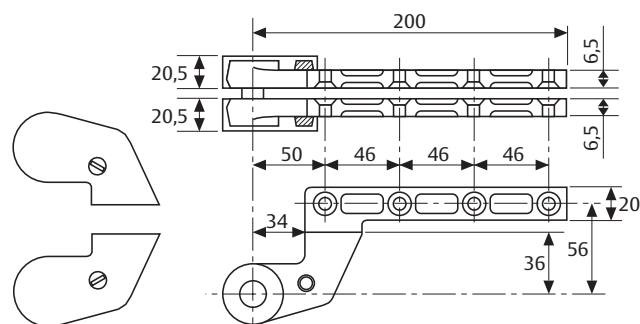

## Afmetingen en montagepositie doorslaande deuren

Montage op doorslaande deur.

**AC393**  
Omkeerbare onderarm in staal voor doorslaande deuren. Rechthoekige As.

**AC8**  
Bovenspeun voor doorslaande deuren.

# Afmetingen en montagepositie aanslag deuren

Montage op Belgisch linkse deur (DIN Rechts)

Montage op Belgisch rechtse deur (DIN Links)

**AC392**  
 Rechte en linkse onderarm in staal voor aanslagdeuren, 36 mm offset. Rechthoekige uitsparing voor As. Zilver geschilderde ABS afdekkap.