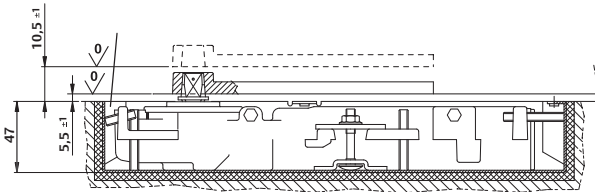

DC420

Afmetingen en montagepositie doorslaande deuren

Montage op doorslaande deur.