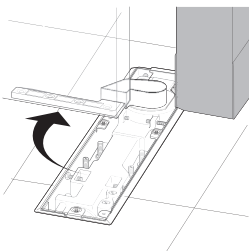

## Afmetingen en montagepositie doorslaande deuren

Montage op doorslaande deur.

**AC393**  
Omkeerbare onderarm in staal voor doorslaande deuren. Rechthoekige As.

**AC8**  
Bovenspeun voor doorslaande deuren.

# Afmetingen en montagepositie aanslag deuren

Montage op Belgisch linkse deur (DIN Rechts)

Montage op Belgisch rechtse deur (DIN Links)

**AC392**  
 Rechte en linkse onderarm in staal voor aanslagdeuren, 36 mm offset. Rechthoekige uitsparing voor As. Zilver geschilderde ABS afdekkap.