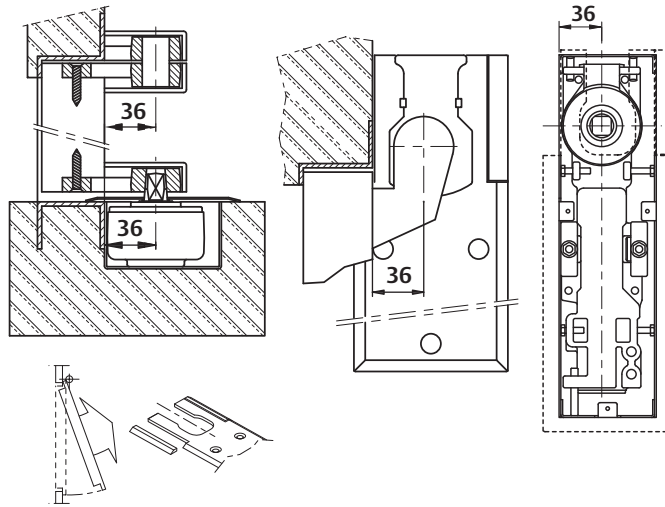

## Afmetingen en montagepositie doorslaande deuren

Montage op doorslaande deur.

**AC393**  
Omkeerbare onderarm in staal voor doorslaande deuren. Rechthoekige As.

**AC8**  
Bovenspeun voor doorslaande deuren.

# Afmetingen en montagepositie aanslag deuren

Montage op Belgisch linkse deur (DIN Rechts)

Montage op Belgisch rechtse deur (DIN Links)

**AC392**  
 Rechte en linkse onderarm in staal voor aanslagdeuren, 36 mm offset. Rechthoekige uitsparing voor As. Zilver geschilderde ABS afdekkap.