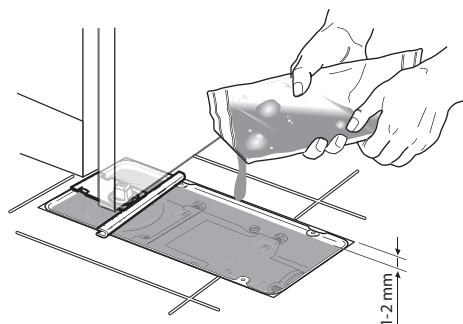

AC612

Opvulgel tegen waterinsijpeling.