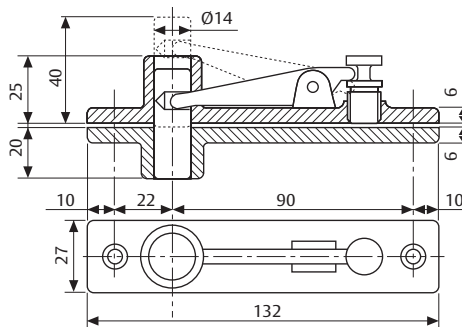

## Technische specificaties

Technische specificaties	
Vast bepaalde sluitkracht	EN2/EN3/EN4
Maximale deurbreedte	850 mm / 950 mm / 1100 mm
Maximum deurgewicht	100 kg
Maximale openingshoek	175°
Rook- en brandwerende deuren	ja
Draairichting deur	links / rechts of doorslaand
Sluitsnelheid	variabel tussen 175° - 15°
Einds slag	variabel tussen 15° - 0°
Vastzetting	90°/105°/zonder vastzetting
Gewicht	3,7 kg
Hoogte	82 mm
Diepte	47 mm
Lengte	302 mm
Gecertificeerd volgens	EN 1154
CE-gecertificeerd voor producten voor bouwdoeleinden	ja

## Afmetingen en montagepositie doorslaande deuren

Montage op doorslaande deur.

**AC393**  
Omkeerbare onderarm in staal voor doorslaande deuren. Rechthoekige As.

**AC8**  
Bovenspeun voor doorslaande deuren.

# Afmetingen en montagepositie aanslag deuren

Montage op Belgisch linkse deur (DIN Rechts)

Montage op Belgisch rechtse deur (DIN Links)

**AC392**  
 Rechte en linkse onderarm in staal voor aanslagdeuren, 36 mm offset. Rechthoekige uitsparing voor As. Zilver geschilderde ABS afdekkap.