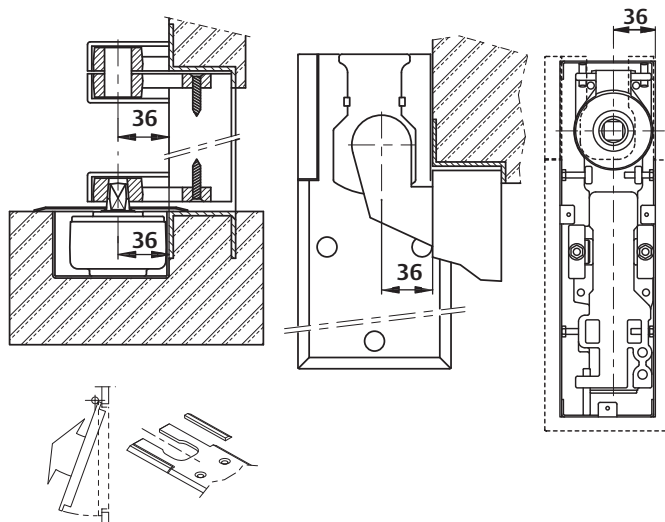

## Afmetingen en montagepositie doorslaande deuren

Montage op doorslaande deur.

**AC393**  
Omkeerbare onderarm in staal voor doorslaande deuren. Rechthoekige As.

**AC8**  
Bovenspeun voor doorslaande deuren.

# Afmetingen en montagepositie aanslag deuren

Montage op Belgisch linkse deur (DIN Rechts)

Montage op Belgisch rechtse deur (DIN Links)

**AC392**  
 Rechte en linkse onderarm in staal voor aanslagdeuren, 36 mm offset. Rechthoekige uitsparing voor As. Zilver geschilderde ABS afdekkap.