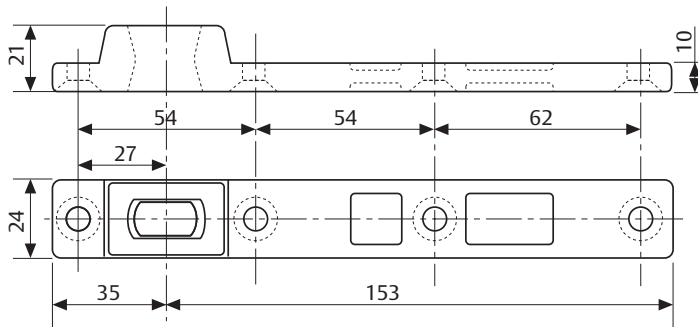

AC393
Omkeerbare onderarm in staal voor doorslaande deuren. Rechthoekige As.