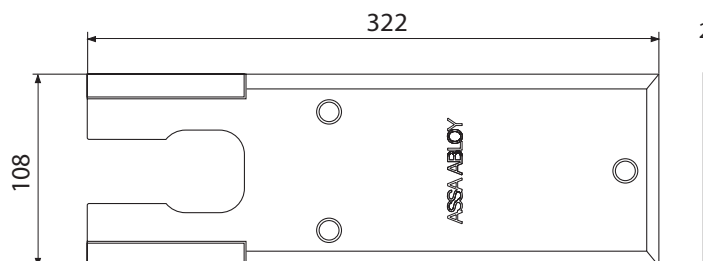

DC420

Toebehoren algemeen

AC307

Beschikbaar in mat geborsteld roestvrij staal.