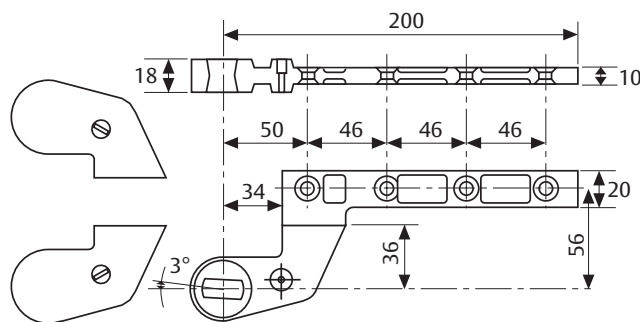

## Afmetingen en montagepositie doorslaande deuren

Montage op doorslaande deur.

**AC393**  
Omkeerbare onderarm in staal voor doorslaande deuren. Rechthoekige As.

**AC8**  
Bovenspeun voor doorslaande deuren.

# Afmetingen en montagepositie aanslag deuren

Montage op Belgisch linkse deur (DIN Rechts)

Montage op Belgisch rechtse deur (DIN Links)

**AC392**  
 Rechte en linkse onderarm in staal voor aanslagdeuren, 36 mm offset. Rechthoekige uitsparing voor As. Zilver geschilderde ABS afdekkap.