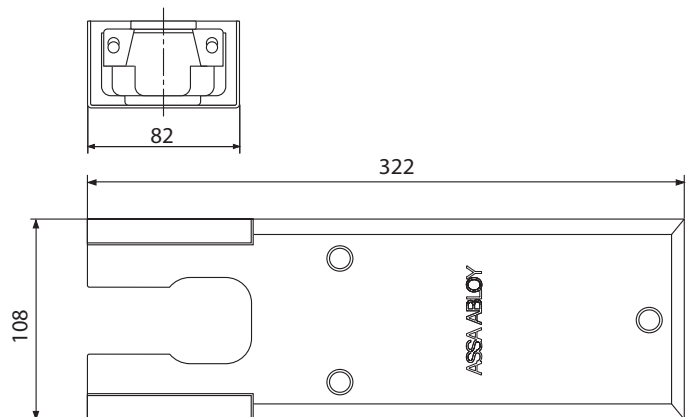

## ASSA ABLOY DC420

- Vloerveer met vast bepaalde kracht
- Gecertificeerd volgens EN 1154, kracht EN 2/3/4
- Geschikt voor rook- en brandwerende deuren
- Geschikt voor zowel aanslag- als doorslaande deuren tot 100kg

## Kenmerken DC420

- Eén maatvoering voor drie beschikbare types, telkens met 1 vast bepaalde kracht EN 2 - EN 3 - EN 4
- Openingshoek tot 175° in beide draairichtingen
- Variabel instelbare sluitsnelheid en eindslag d.m.v. regelvijzen aan de bovenzijde van de vloerveer
- Openingsdemping effect
- Pomplichaam in gegoten staal
- Cementdoos in verzinkt staal
- As beschikbaar in verschillende maten van 0 tot +30 mm, verlengd in trappen van 5 mm. As standaard voor Belgische markt
- Beschikbaar zonder vastzetting, met vastzetting op 90° en 105°

## Technische specificaties

Technische specificaties	
Vast bepaalde sluitkracht	EN2/EN3/EN4
Maximale deurbreedte	850 mm / 950 mm / 1100 mm
Maximum deurgewicht	100 kg
Maximale openingshoek	175°
Rook- en brandwerende deuren	ja
Draairichting deur	links / rechts of doorslaand
Sluitsnelheid	variabel tussen 175° - 15°
Einds slag	variabel tussen 15° - 0°
Vastzetting	90°/105°/zonder vastzetting
Gewicht	3,7 kg
Hoogte	82 mm
Diepte	47 mm
Lengte	302 mm
Gecertificeerd volgens	EN 1154
CE-gecertificeerd voor producten voor bouwdoeleinden	ja