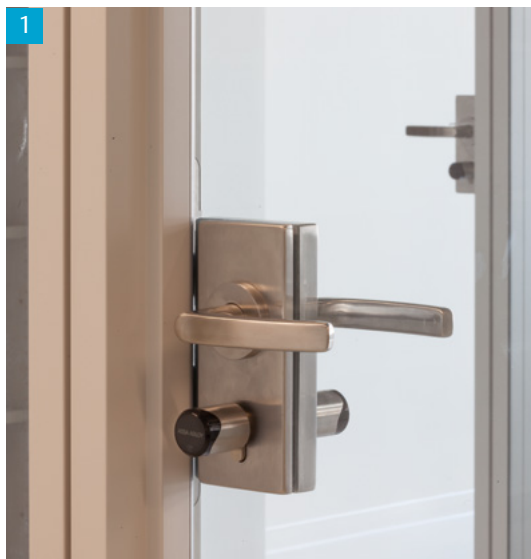

Le personnel et les étudiants peuvent circuler en toute sécurité dans l'Université HafenCity de Hambourg

1. La solution Aperio® d'ASSA ABLOY fait partie du système de contrôle d'accès

2. Avec une structure composée de deux bâtiments et d'un grand foyer en verre, la nouvelle construction possède une architecture unique et souligne la tournure originale de la zone de planification de l'est de HafenCity

Société

Objet : Université de HafenCity à Hambourg, Hambourg
Secteur : Éducation et formation
Étudiants inscrits : environ 2 400
Membres du personnel : environ 460

Principale surface utilisable : 14 000 m²
Composants Aperio® : 500 cylindres électroniques hors ligne
Partenaire d'ASSA ABLOY : SIEMENS AG

Enjeu

L'Université de HafenCity de Hambourg (HCU) propose des cours et de la recherche dans divers domaines, notamment l'architecture, le génie civil, la géomatique, l'urbanisme et le design urbain. La nouvelle construction spectaculaire de la HCU se situe sur la rive sud du Grasbrook, dans l'un des lieux de développement urbain les plus importants du nouveau quartier HafenCity. Les étudiants et membres du personnel, qui se rendaient auparavant dans cinq établissements dispersés dans la ville, se réunissent désormais dans ce nouveau bâtiment.

L'espace intérieur central du bâtiment possède deux foyers sur différents étages, un centre média avec une bibliothèque, un espace cafétéria/cantine, des salles de conférence, des laboratoires, des salles de séminaires et des ateliers créatifs, des bureaux pour les groupes de travail et de recherche, des espaces dédiés aux travaux collectifs et aux études pour les étudiants, ainsi que des emplacements pour les expositions et autres événements. Une exigence a été clairement formulée lors de la planification de la construction : l'installation d'un système de contrôle d'accès moderne et flexible pour le personnel et les étudiants de la HCU.

Solution

Pour plus de transparence et des frais de gestion réduits, l'Université HCU a installé un système de contrôle d'accès électronique innovant mis au point par SIEMENS. Les composants Aperio® font partie intégrante du système : quelque 500 cylindres électroniques hors ligne y sont intégrés. Des portes supplémentaires peuvent être équipées de cylindres hors ligne Aperio® en association avec les lecteurs/portes en ligne. Tous les droits d'accès sont enregistrés via un système de contrôle d'accès en ligne des autorisations RFID. Pour des raisons de sécurité, la période de validité peut être ajustée pour les autorisations d'utilisation respectives. Le service informatique

de l'Université HCU bénéficie ainsi d'un meilleur contrôle, est en mesure de répondre aux changements organisationnels en temps réel et gère un système de sécurité unique. Les utilisateurs n'ont besoin que d'un seul moyen de verrouillage. Les clés mécaniques sont abandonnées au profit de la sécurité et du confort d'utilisation. Les cylindres Aperio® présentent également un autre avantage : une extension ultérieure est possible. Leur grande flexibilité leur permet de s'adapter aux exigences du bâtiment.

ASSA ABLOY nv
Sales & Marketing
Heide 9
Wemmel
1785
Belgium
Tel: +32 (0)2 247 79 11
Fax: +32 (0)2 216 17 49
info@assaabloy.be
www.assaabloy.be

Regardez l'étude de cas en vidéo sur
www.sourcesecurity.com

SourceSecurity.com®