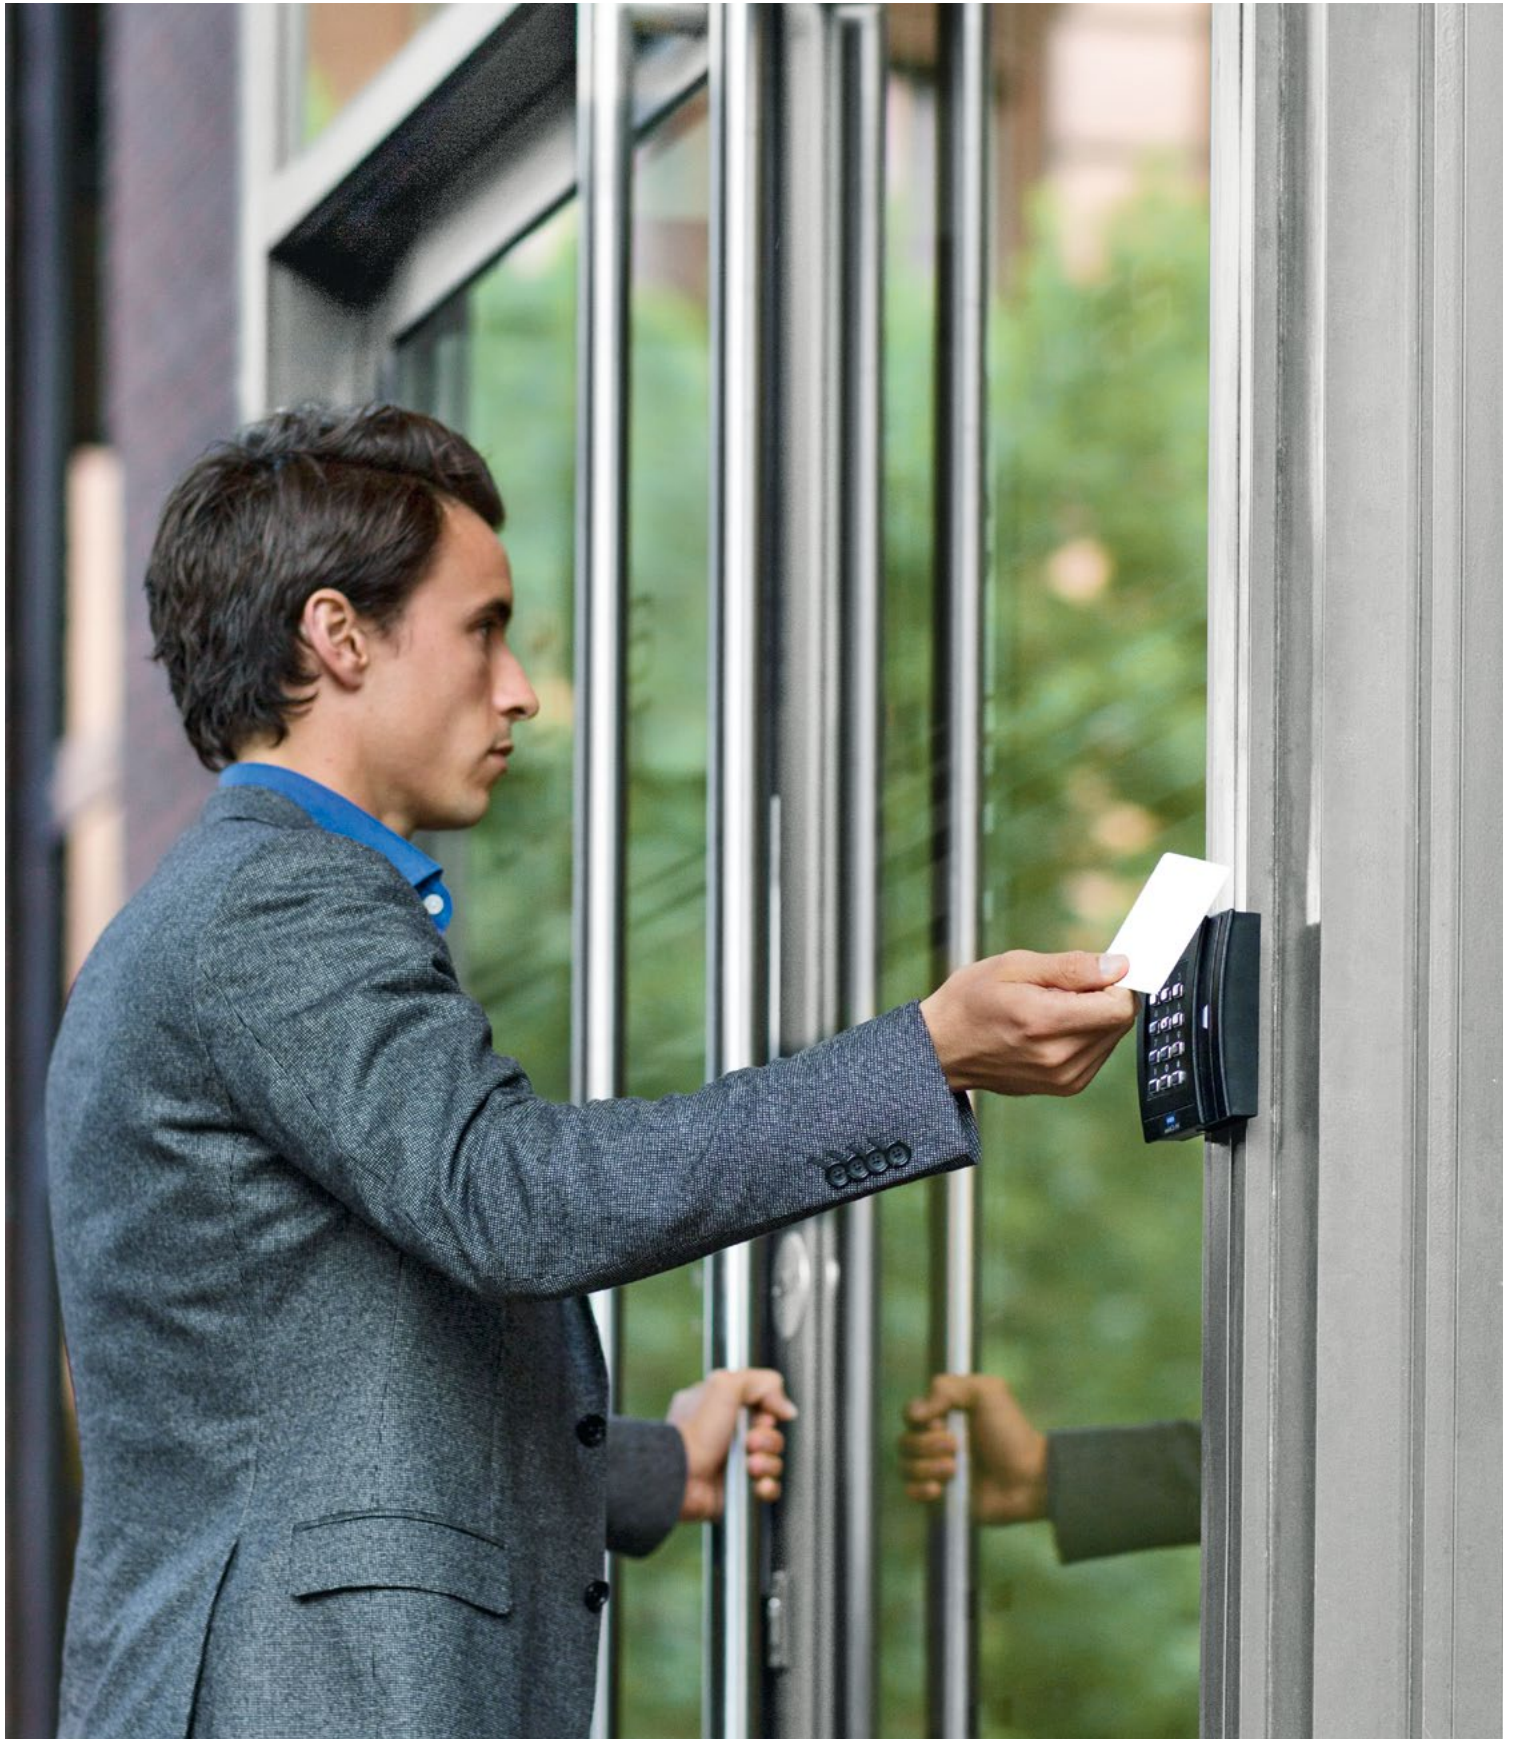

Heeft u een aantal toegangsgecontroleerde deuren en een aantal deuren die nog worden bediend met mechanische sleutels?

Wilt u twee verschillende systemen blijven beheren?