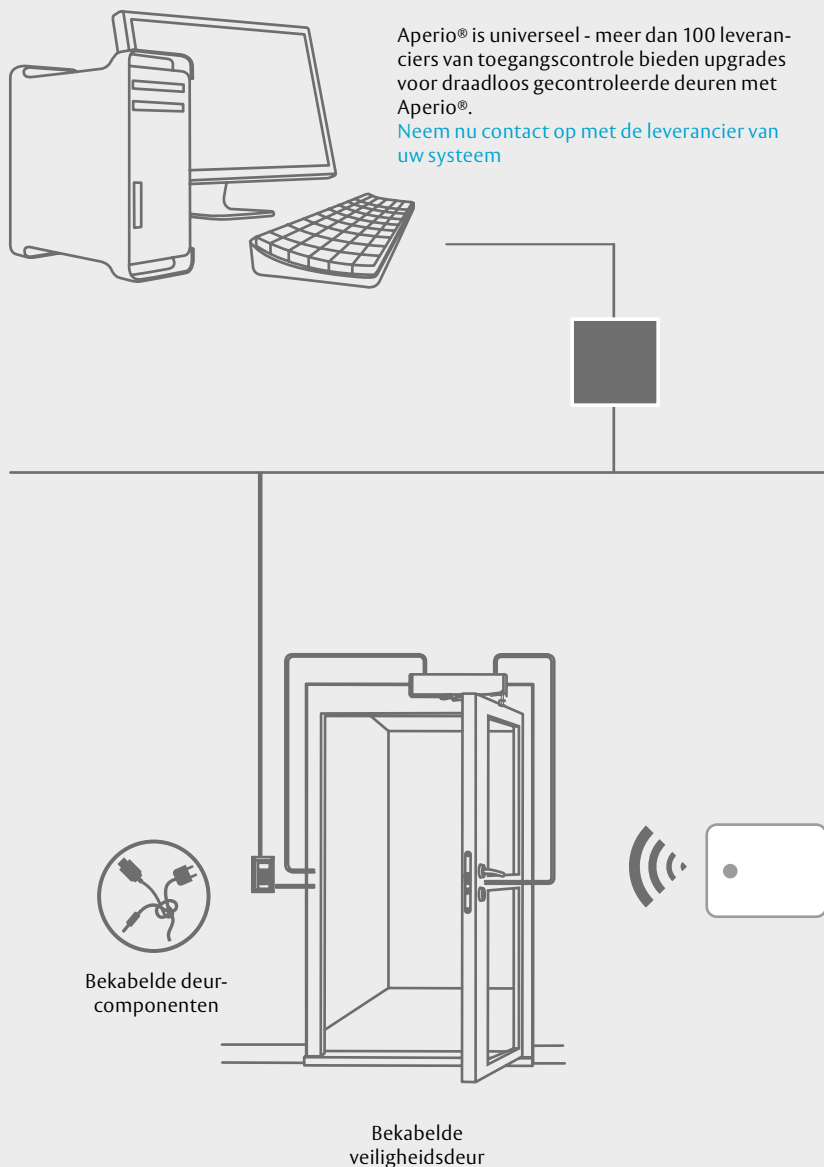

Waarom zou je een bestaand systeem veranderen...

Het installeren van traditionele toegangsgecontroleerde deuren is erg duur door de uitgebreide bekabeling die daarvoor nodig is. Daarom worden toegangscontrolesystemen vaak alleen gebruikt voor deuren met zeer hoge beveiligingseisen. Alle andere deuren zijn voorzien van mechanische sloten en kunnen daarom niet worden gecontroleerd of beheerd. Het verlies van een hoofdsleutel vormt een groot beveiligingsrisico; een ongewenste situatie voor een beveiligingsmanager. Dit is waar de Aperio®-technologie een oplossing biedt. Deuren

hoeven alleen maar te worden voorzien van elektronische Aperio®-producten met geïntegreerde RFID-lezers, zoals cilinders, beslag of sloten, en te worden gekoppeld aan het toegangscontrolesysteem.

Daardoor krijgen beveiligings- en facilitair managers meer controle, kunnen ze gemakkelijker reageren op organisatorische veranderingen en hoeven ze slechts één beveiligingssysteem te bewaken, terwijl gebruikers slechts één enkele toegangscontrolekaart met RFID nodig hebben.